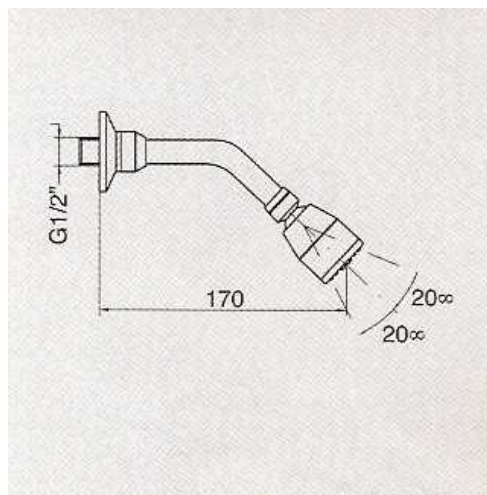

Nr katalogowy/Item

ID 00 90 32

Głowica natryskowa

Shower arm with anti – limescale vandal proof shower head

Ćciśnienie wody / Operating pressure	Min 1 max 3 [bar]
Zalecane ciśnienie / Recommended pressure	1,5 – 2,5 [bar]
Temperatura wody / Water temperature	5 – 65 °C